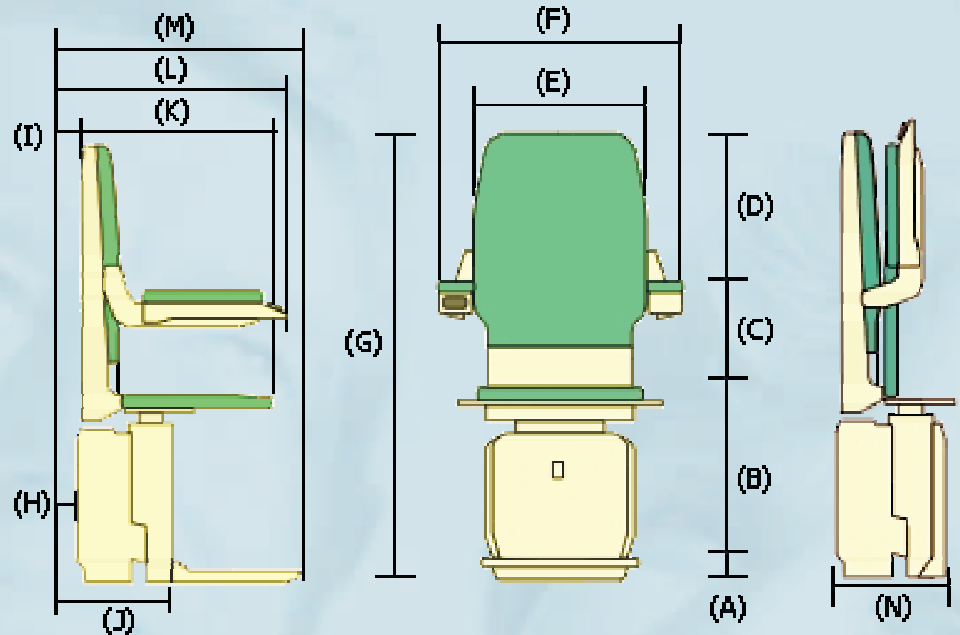

Montascale Bison 50

Scheda tecnica

La Tua Prima scelta per:

Una consulenza cordiale ed esperta

La soluzione perfetta alle Tue necessità personali

L'eccellente progettazione finalizzata alla funzionalità ed all'estetica del montascale

A	Dal pavimento al piano del poggiapiedi	50
B	Dal piano del poggiapiedi al piano di seduta	440-550
C	Dal piano di seduta ai braccioli	247
D	Dai braccioli alla sommità dello schienale	388
E	Distanza tra i braccioli (per la versione con portata 180 kg. aggiungere 100 mm.)	450 (550)
F	Larghezza complessiva (per la versione con portata 180 kg. aggiungere 100 mm.)	567 (667)
G	Altezza complessiva	1065-1535
H	Dal carrello motore alla parete	7
I	Dal posteriore dello schienale alla parete	20
J	Ingombro del veicolo dalla parete	250
K	Dall'estremo anteriore dei braccioli a quello posteriore dello schienale	482
L	Dall'estremo anteriore dei braccioli alla parete	537
M	Ingombro dalla parete con poggiapiedi aperto	615
M	Ingombro dalla parete con poggiapiedi in versione maggiorata aperto	690
N	Ingombro dalla parete con impianto completamente ripiegato	297
	Distanza dall'esterno della rotaia alla parete	200
	Larghezza minima della scala per ruotare la seduta all'arrivo (versione standard)	700
	Larghezza minima della scala per ruotare la seduta all'arrivo (versione portata 180Kg.)	810
	Distanza minima richiesta alla partenza per lo sbarco del montascale	650
	Distanza minima richiesta alla partenza per lo sbarco del montascale	650
	Portata versione standard	120 Kg.
	Portata versione maggiorata	180 Kg.